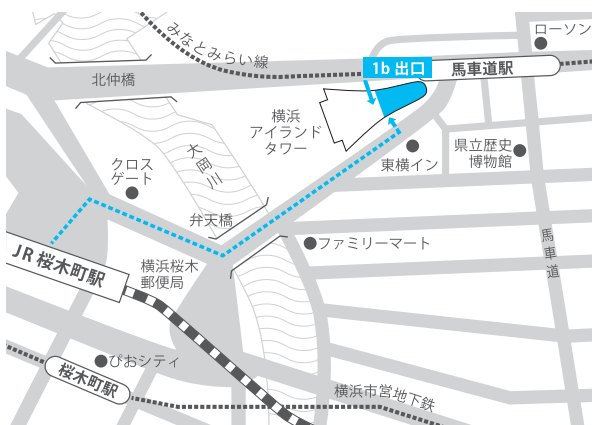

## 樋川ゆき展 THE DOOR TO H --- 適度にコメディ ---

2015年1月14日(水)~20日(火)

11:00 ~ 19:00 \*会期中休みなし

ヨコハマ創造都市センター 3F

〒231-8315 横浜市中区本町 6-50-1 Tel. 045-221-0325

<http://ycc.yafjp.org>

入場料：無料

主催/(有)アポロスタジオ 共催/ノートンギャラリー

ヨコハマ創造都市センター

- みなとみらい線「馬車道駅」直結  
1b出口 [野毛・桜木町口 (アイランドタワー連絡口)]

- JR・市営地下鉄「桜木町駅」徒歩5分

\*当施設に駐車場はございません。近隣の有料駐車場をご利用ください。